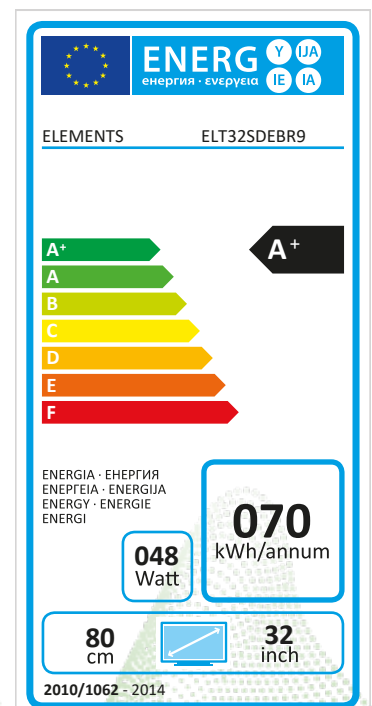

KB ELEMENTS

Product fiche

ENGLISH		
I	Trade Mark	KB ELEMENTS
II	Model Name	ELT32SDEBR9
III	Energy Efficiency Class	A+
IV	Screen Size - Centimeters	80
V	Screen Size - Inches	32
VI	On mode power consumption [W]	48.0
VII	Annual energy consumption* [kWh]	70
VIII	Standby mode consumption	< 1w
IX	Screen Resolution	1920 X 1080
X	Peak Luminance Ratio	78%
XI	Mercury Content (mg)	0.0
XII	Presence of Lead**	Yes

** This TV set may contain lead only in certain parts or components where no technology alternatives exist in accordance with existing exemption clauses under the RoHS Directive.

Deutsch	
I	Marke
II	Modell
III	Energieeffizienzklasse
IV	Bildschirmdiagonale - Centimeters
V	Bildschirmdiagonale - Zoll
VI	Leistungsaufnahme im Ein-Zustand [W]
VII	Energieverbrauch* [kWh/Jahr]
VIII	Leistungsaufnahme im Standbybetrieb [W]
IX	Bildschirmauflösung
X	Spitzenluminanzverhältnis
XI	Quecksilbergehalt (mg)
XII	Bleigehalt**

1x VGA

Spezifikationen von ELT32SDEBR9

Auflösung : 1920 x 1080

Helligkeit (cd/m²) : 200

Dynamischer Kontrast : Mega

Empfang : DVB-T2/S2/CI+

HDMI Anschlüsse : 2 x 1.3

USB Multimedia Port (HD & SD Video, Bilder, Musik) : 2 x 2.0

Full HD

BILDSCHIRM

Bildschirmgröße (Zoll/cm)	32 / 80
Panelauflösung	FULL HD
Helligkeit (cd/m ²)	200
Auflösung	1920 X 1080
Dynamischer Kontrast	4000:1
Bildoptimierungstechnologie	Pure Image Full HD
Dimming	Ja
Full HD upscaling	Ja
Farbmanagement	Color Extender
Digitale Rauschreduzierung	Ja
Filmmodus	Ja